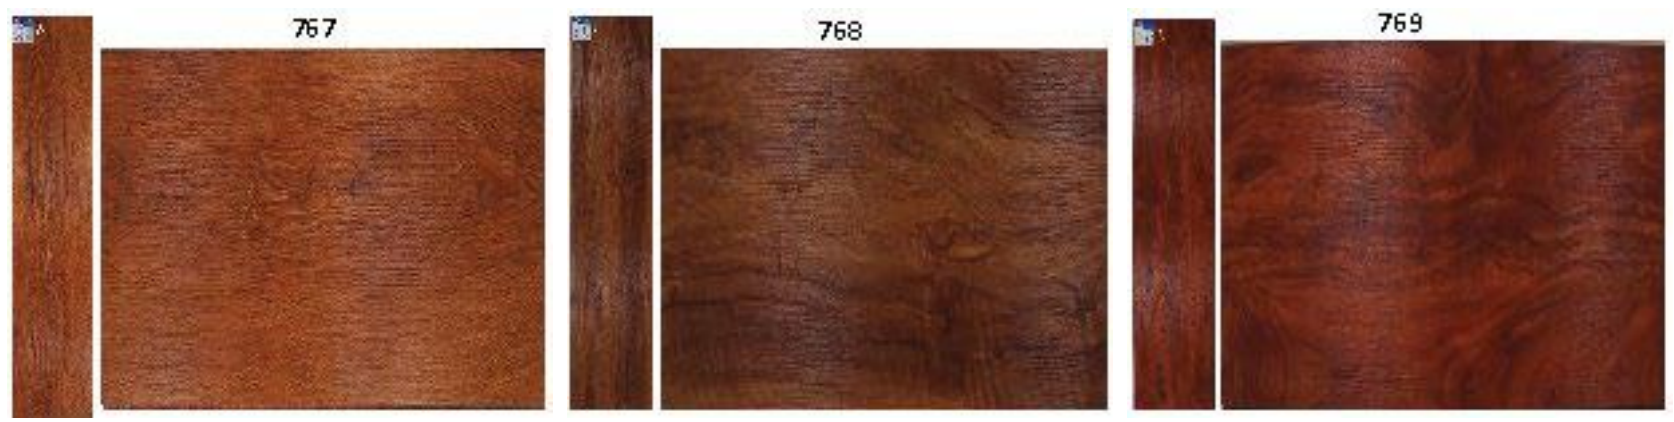

Rolex plus کدهای موجود لمینت

کدهای موجود لمینت Starland

کدهای موجود لمینت Fendy

کدهای موجود لمینت ARTA

 <p>Dapper 835</p>	 <p>Valencia 825</p>	 <p>Maple 850</p>	 <p>Manastir Oak 870</p>	 <p>Ulmus 860</p>	 <p>Barnnut 865</p>
 <p>White Beech 721</p>	 <p>Elegance 725</p>	 <p>Viva 735</p>	 <p>Samara 745</p>	 <p>Alba 845</p>	 <p>Vanda 875</p>
 <p>Hill Nut 750</p>	 <p>Vitora 755</p>	 <p>Rind Oak 760</p>	 <p>King Nut 765</p>	 <p>Cedar 770</p>	 <p>Vale Nut 775</p>
 <p>Kavak 785</p>	 <p>Texas Oak 645</p>	 <p>Alpino 665</p>	 <p>Afzelya 710</p>	 <p>Baltic Oak 840</p>	 <p>Rine 635</p>